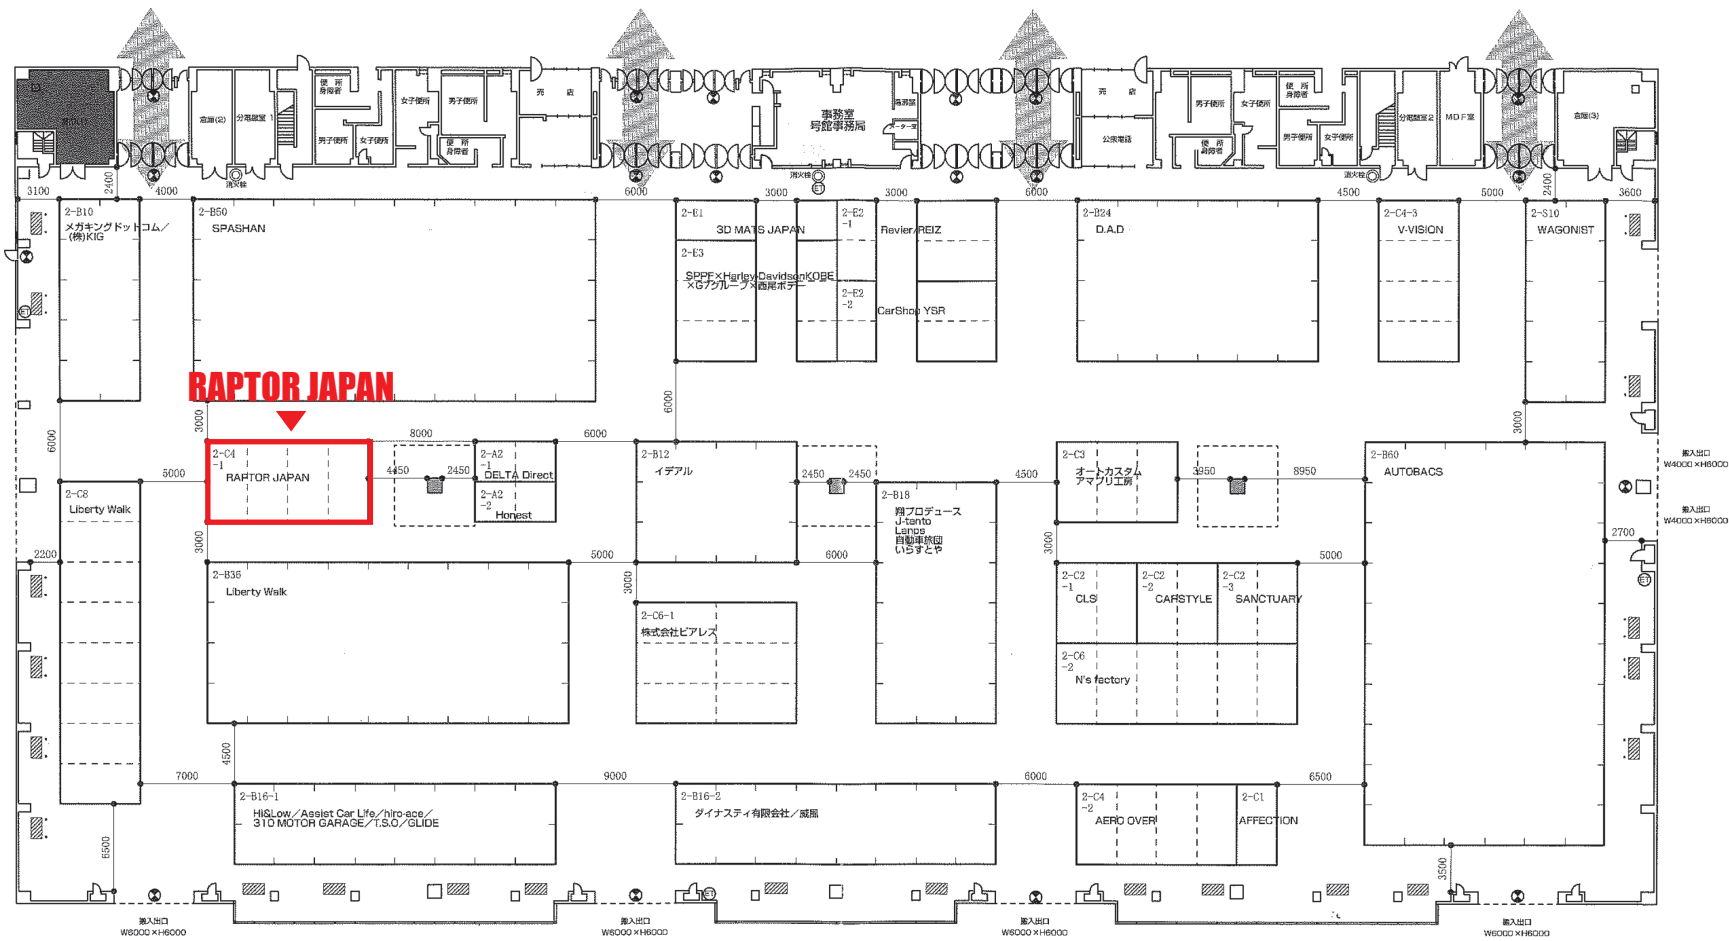

2号館小間割図面

●	避難口誘導灯 通路誘導灯
◎	消火栓
▽	排煙操作図
Ⓜ	非常電話